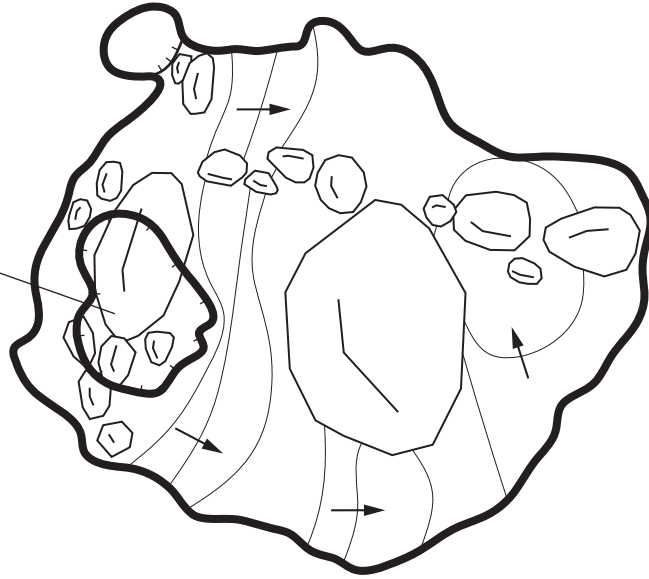

PLANTA

-17 MTS

POZO DE ENTRADA

CROQUIS PERFIL

TORCA - C1122

UTM X: 446399 UTM Y: 4791036 UTM Z: 597

DESARROLLO: CROQUIS

DESNIVEL: -17 MTS

FECHA: 23/03/2022

TOPOGRAFÍA:
JOSE MIGUEL PÉREZ
ÁLVARO DE LA FUENTE