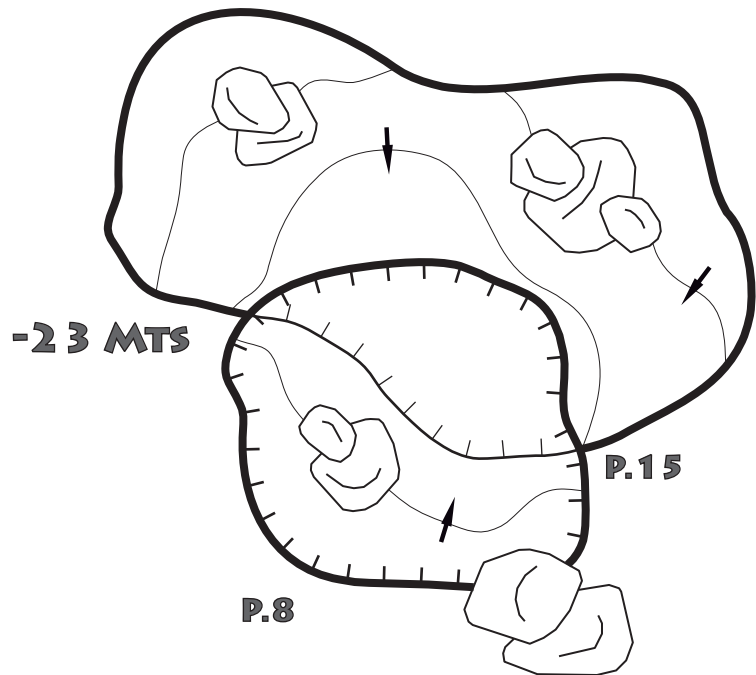

**PERFIL
DESARROLLADO**

PLANTA

| | |
|---|----------------------------------|
| TORCA - C1005 | |
| UTM X: 444932 UTM Y: 4791458 UTM Z: 568 | |
| DESARROLLO: | 35 MTS |
| DESNIVEL: | -23 MTS |
| FECHA: | 24/05/2017 |
| TOPOGRAFÍA: | JORDI FRNACÉS JORDI CARRETERO |