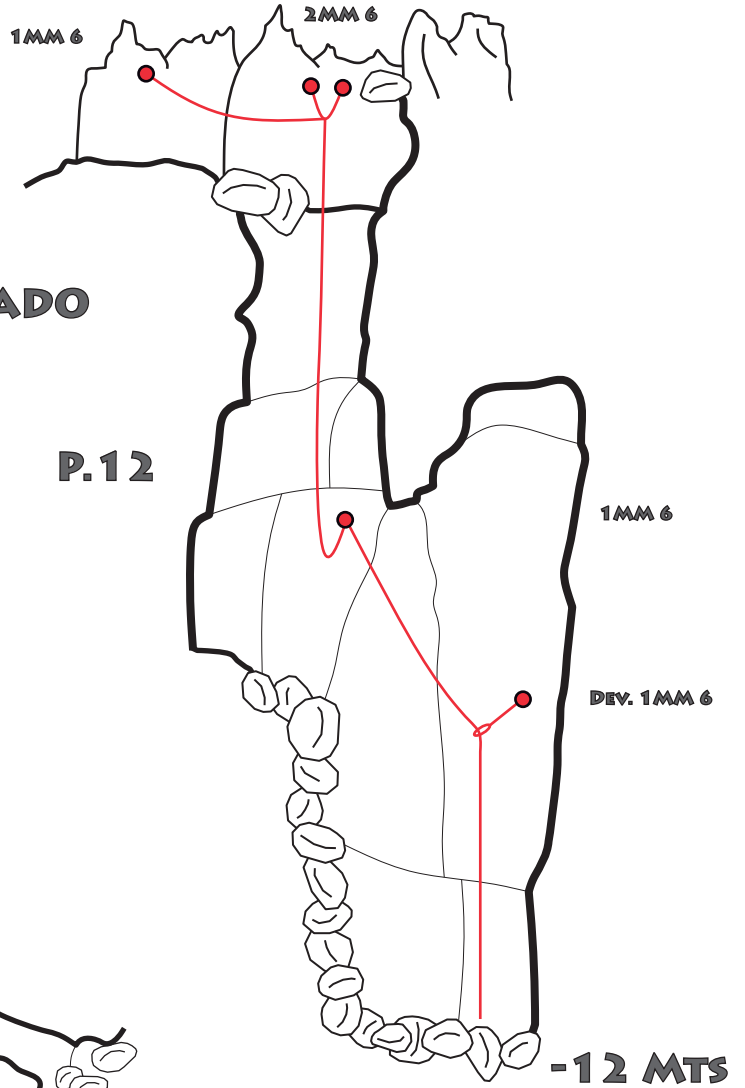

**PERFIL
DESARROLLADO**

TORCA - C908	
UTM X: 44767 UTM Y: 4793758 UTM Z: 670	
DESARROLLO:	15 MTS
DESNIVEL:	-12 MTS
FECHA:	08/10/2016
TOPOGRAFÍA:	ARTURO MARTÍNEZ ROBERTO COVES

Exploraciones
Subterráneas
Proteus