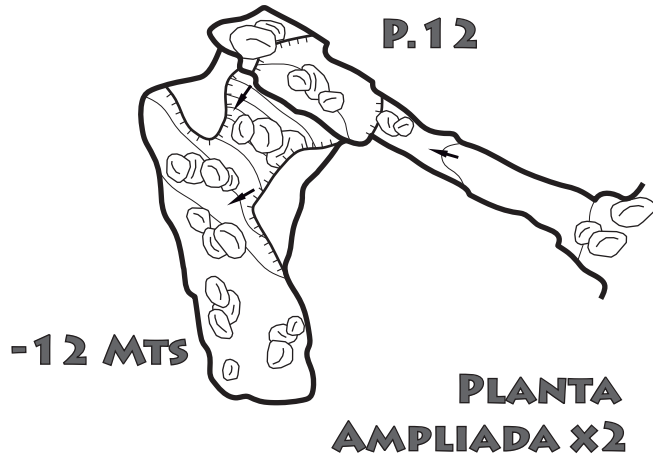

**PERFIL
DESARROLLADO**

TORCA - C908	
UTM X: 44767 UTM Y: 4793758 UTM Z: 670	
DESARROLLO:	15 MTS
DESNIVEL:	-12 MTS
FECHA:	08/10/2016
TOPOGRAFÍA:	ARTURO MARTÍNEZ ROBERTO COVES

Exploraciones
Subterráneas
Proteus