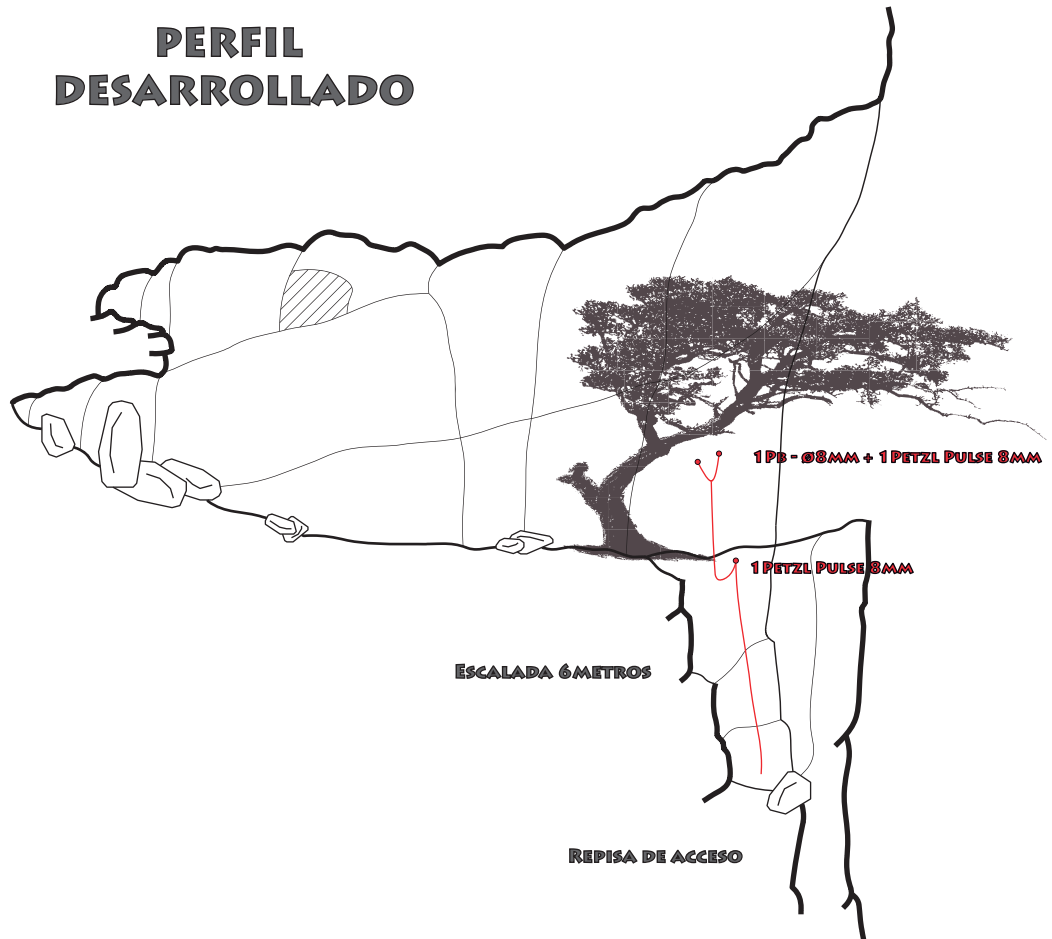

PERFIL DESARROLLADO

PLANTA

CUEVA C-558	
UTM X: 442716 UTM Y: 478853 UTM Z: 451	
DESARROLLO:	12 MTS
DESNIVEL:	0 MTS
FECHA:	30/10/2022
TOPOGRAFÍA:	ÁFRICA MÁRQUEZ ARTURO MARTÍNEZ
COLECTIVO ALTO DEL TEJUELO CALSECA - CANTABRIA	