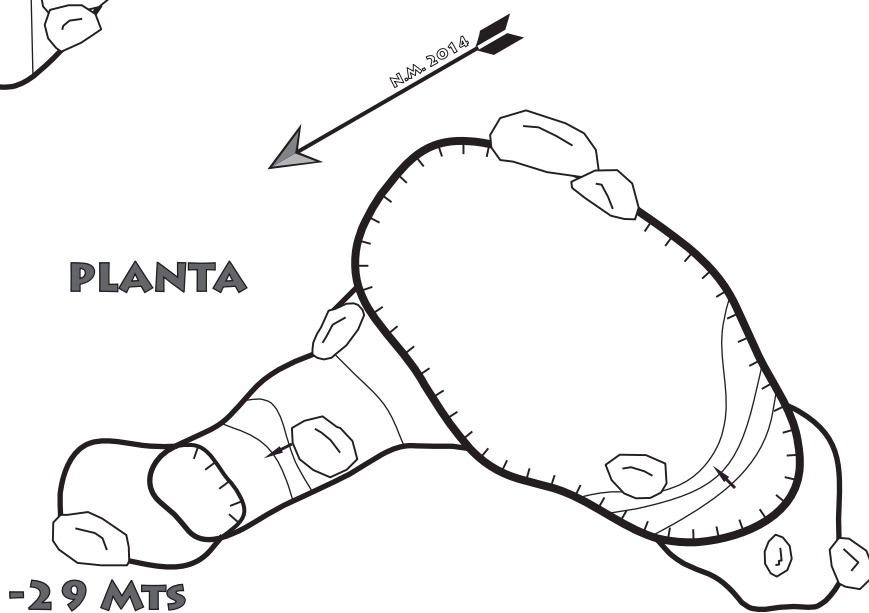

PERFIL

PLANTA

TORCA - C475

UTM X: 444181 UTM Y: 478858 UTM Z: 743

DESARROLLO: 31 MTS

DESNIVEL: -29 MTS

FECHA: 01/06/2014

TOPOGRAFÍA:
ARTURO MARTÍNEZ
BRUNO GONZÁLEZ
CARLA GUTIERREZ