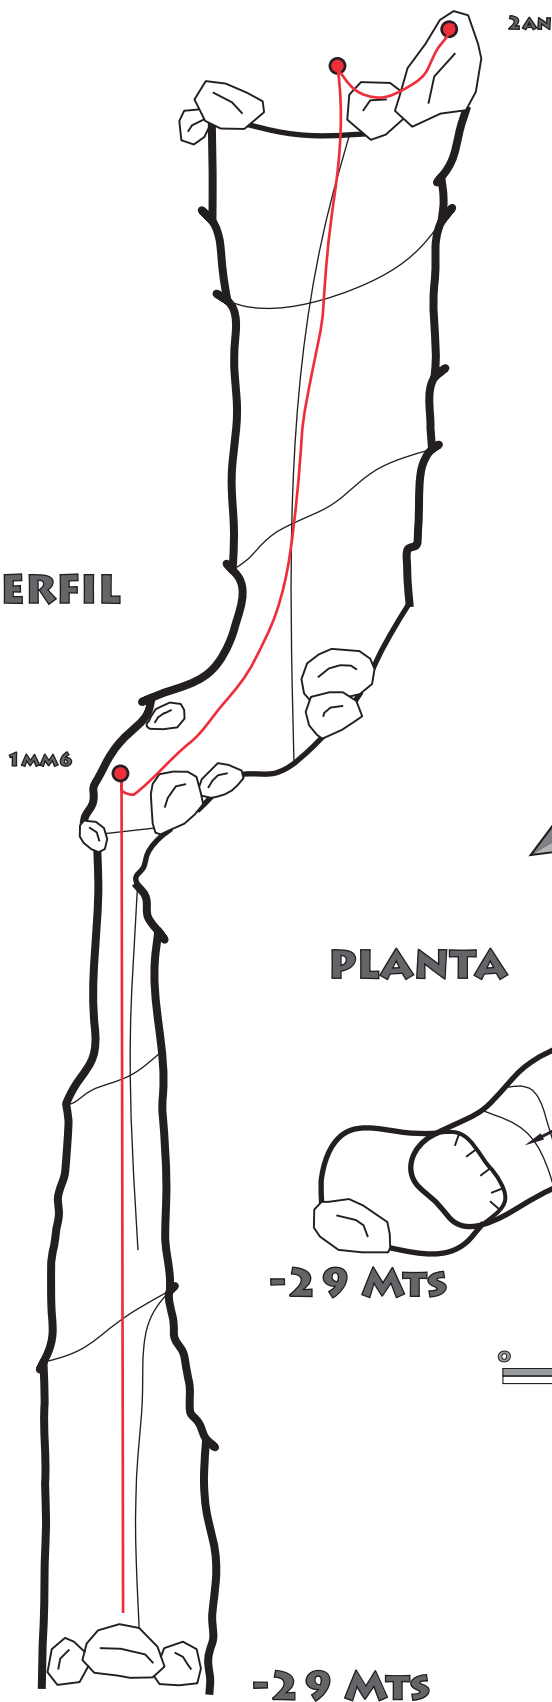

PERFIL

PLANTA

TORCA - C475

UTM X: 444181 UTM Y: 478858 UTM Z: 743

DESARROLLO: 31 MTS

DESNIVEL: -29 MTS

FECHA: 01/06/2014

TOPOGRAFÍA:
ARTURO MARTÍNEZ
BRUNO GONZÁLEZ
CARLA GUTIERREZ