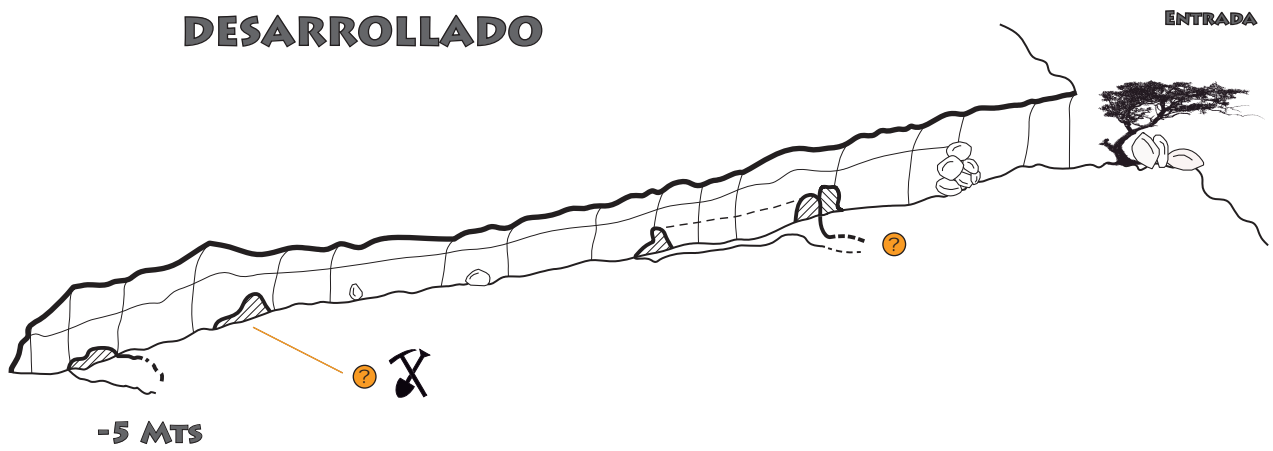

### PLANTA

### TORCA - C287

UTM X: 442863 UTM Y: 4789786 UTM Z: 640

DESARROLLO: 26 MTS

DESNIVEL: -5 MTS

FECHA: 30/10/2021

TOPOGRAFÍA: ÁFRICA MÁRQUEZ  
ARTURO MARTÍNEZ