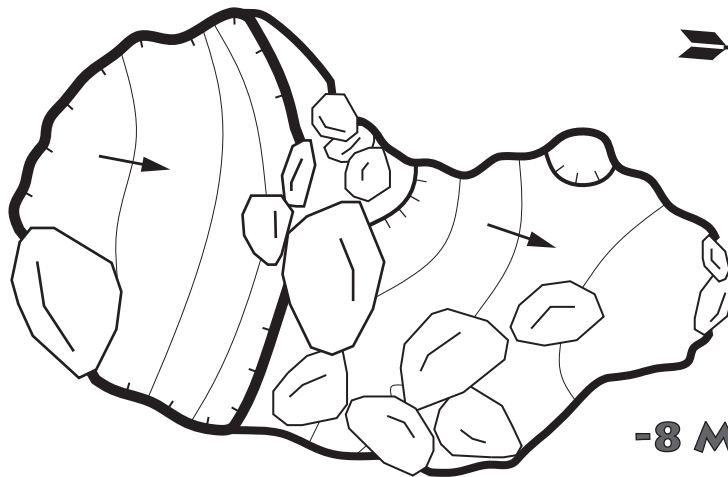

### CROQUIS PERFIL

-8 MTS

### PLANTA

-8 MTS

### TORCA - C1121

UTM X: 446509 UTM Y: 4790961 UTM Z: 596

DESARROLLO: CROQUIS

DESNIVEL: -8 MTS

FECHA: 23/03/2022

TOPOGRAFÍA:  
JOSE MIGUEL PÉREZ  
ÁLVARO DE LA FUENTE