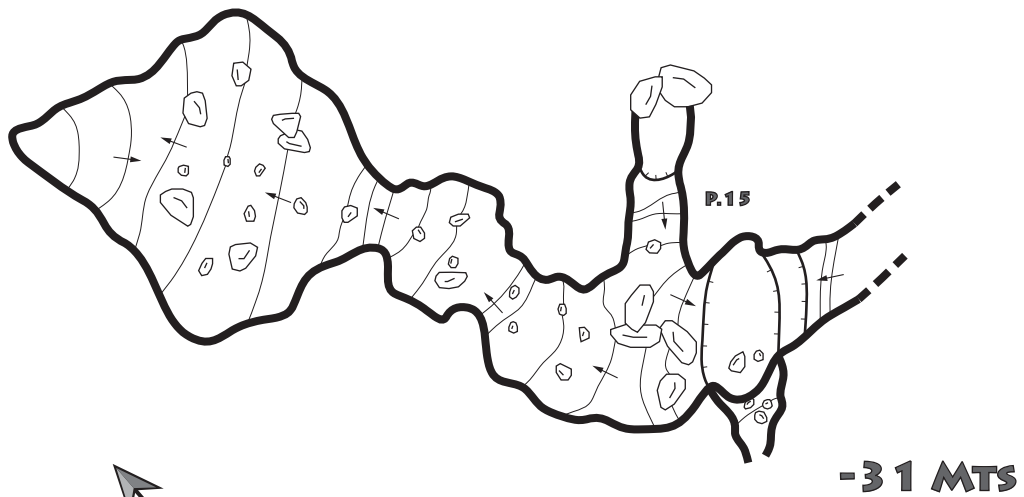

CROQUIS PERFIL

PLANTA

TORCA - C1100

UTM X: 446482 UTM Y: 4791257 UTM Z: 498

DESARROLLO: CROQUIS

DESNIVEL: -31 MTS

FECHA: 23/03/2022

TOPOGRAFÍA:
JOSE MIGUEL PÉREZ
ÁLVARO DE LA FUENTE