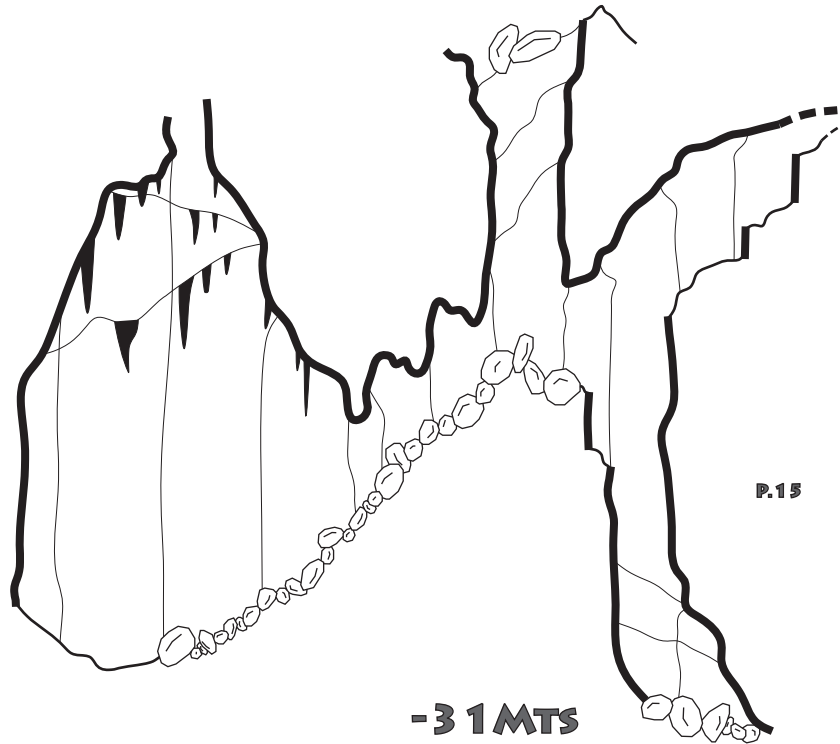

CROQUIS PERFIL

PLANTA

TORCA - C1100

UTM X: 446482 UTM Y: 4791257 UTM Z: 498

DESARROLLO: CROQUIS

DESNIVEL: -31 MTS

FECHA: 23/03/2022

TOPOGRAFÍA:
JOSE MIGUEL PÉREZ
ÁLVARO DE LA FUENTE