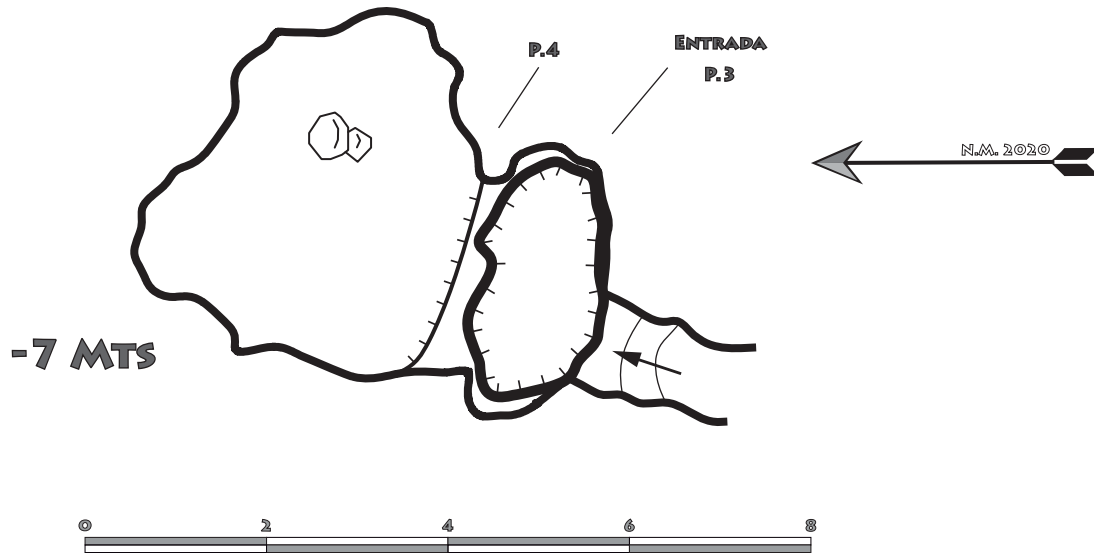

PLANTA

PERFIL PROYECTADO 180-0

TORCA - C1084	
UTM X: 446674 UTM Y: 4791500 UTM Z: 387	
DESARROLLO:	11 MTS
DESNIVEL:	-7 MTS
FECHA:	29/06/2020
TOPOGRAFÍA:	ÁLVARO CÁMARA ALBERTO PASCUAL ALEJANDRO SÁNCHEZ