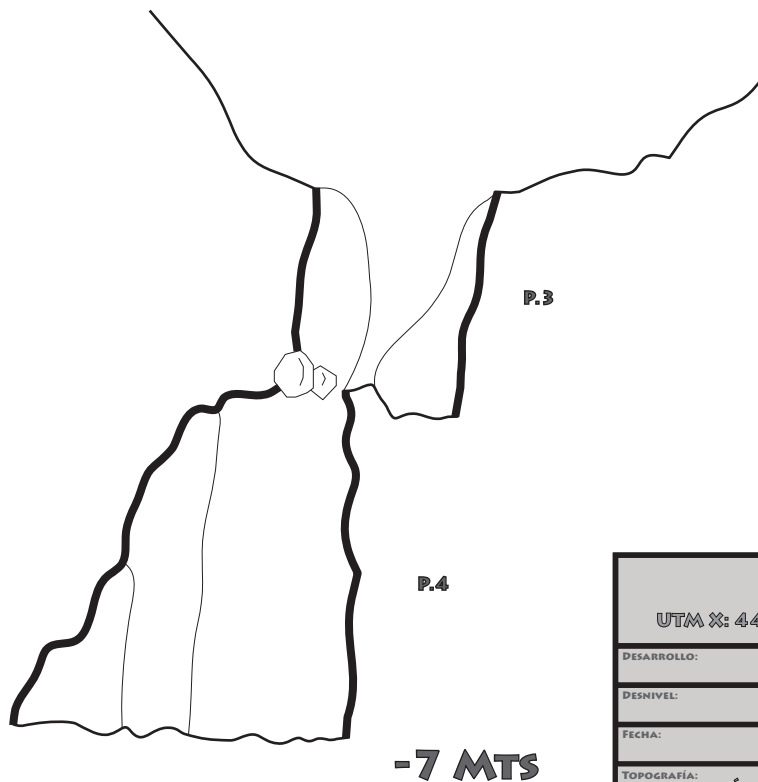

PLANTA

PERFIL PROYECTADO 180-0

TORCA - C1084	
UTM X: 446674 UTM Y: 4791500 UTM Z: 387	
DESARROLLO:	11 MTS
DESNIVEL:	-7 MTS
FECHA:	29/06/2020
TOPOGRAFÍA:	ÁLVARO CÁMARA ALBERTO PASCUAL ALEJANDRO SÁNCHEZ