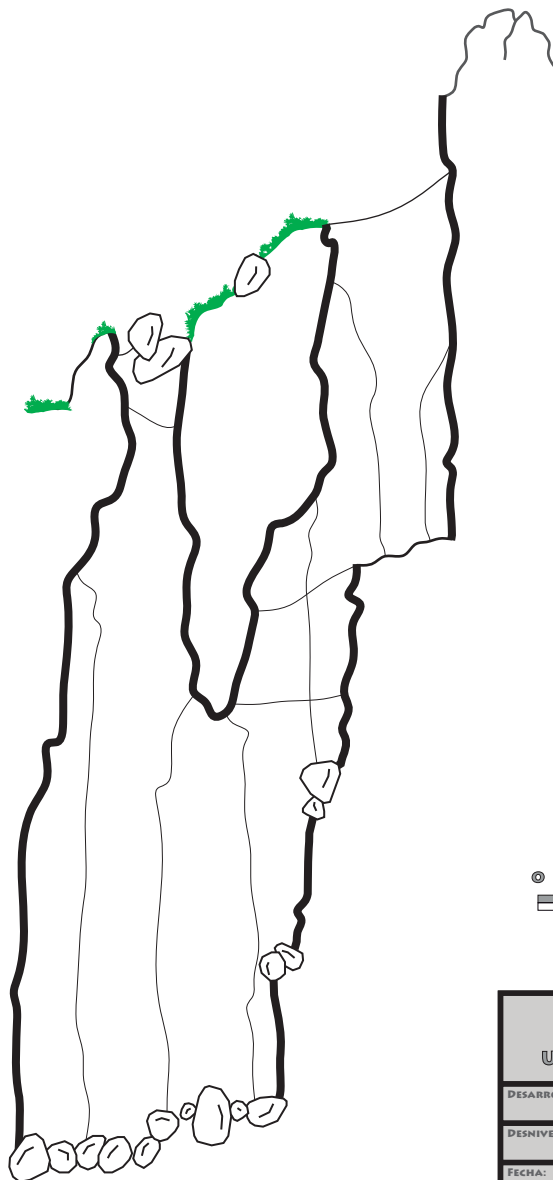

PLANTA AMPLIADA X2

-19 MTS

CROQUIS PERFIL

-19 MTS

TORCA - C1061

UTM X: 447594 UTM Y: 4793590 UTM Z: 673

DESARROLLO: CROQUIS

DESNIVEL: -19 MTS

FECHA: 23/01/2022

TOPOGRAFÍA:
JOSE MIGUEL PEREZ
ÁLVARO DE LA FUENTE